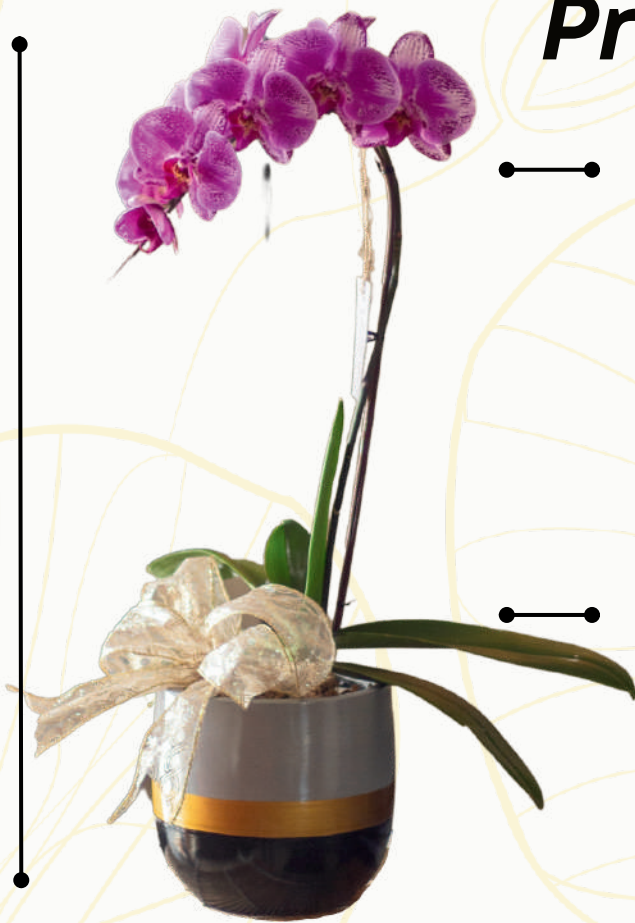

# ORCHIDS SIZE

## *Mini Orchids*

height  $\pm$  30cm

blooms size D  $\pm$  3cm

smaller leaf & stem

height  $\pm$  60-80cm

## *Premium Orchids*

min. 10 blooms  
D  $\pm$  7cm

bigger leaf & stem

height > 100cm